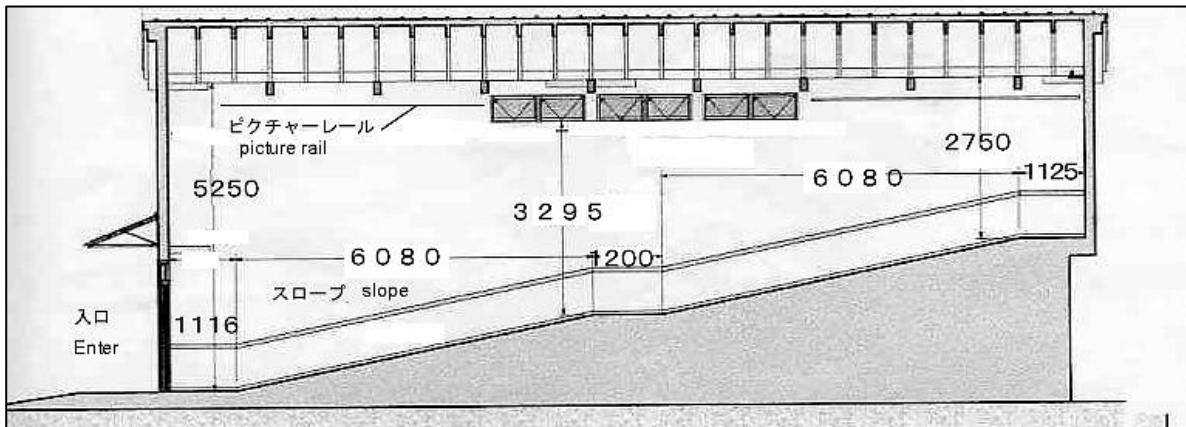

# 大善院ギャラリー「おてらハウス」 ギャラリースペース

【平面図】

【断面図】

【ギャラリー入り口寸法図】

大善院ギャラリー「おてらハウス」  
 600-8084  
 京都市下京区新開町 397-9  
 真宗仏光寺派 大善院 内  
 TEL 075-351-4883