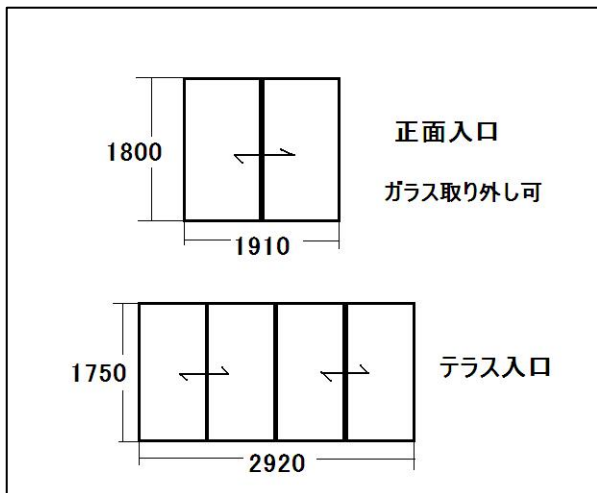

# 大善院ギャラリー「おてらハウス」 ギャラリースペース

【平面図】

【断面図】

【ギャラリー入り口寸法図】

大善院ギャラリー「おてらハウス」  
 600-8084  
 京都市下京区新開町 397-9  
 真宗仏光寺派 大善院 内  
 TEL 075-351-4883